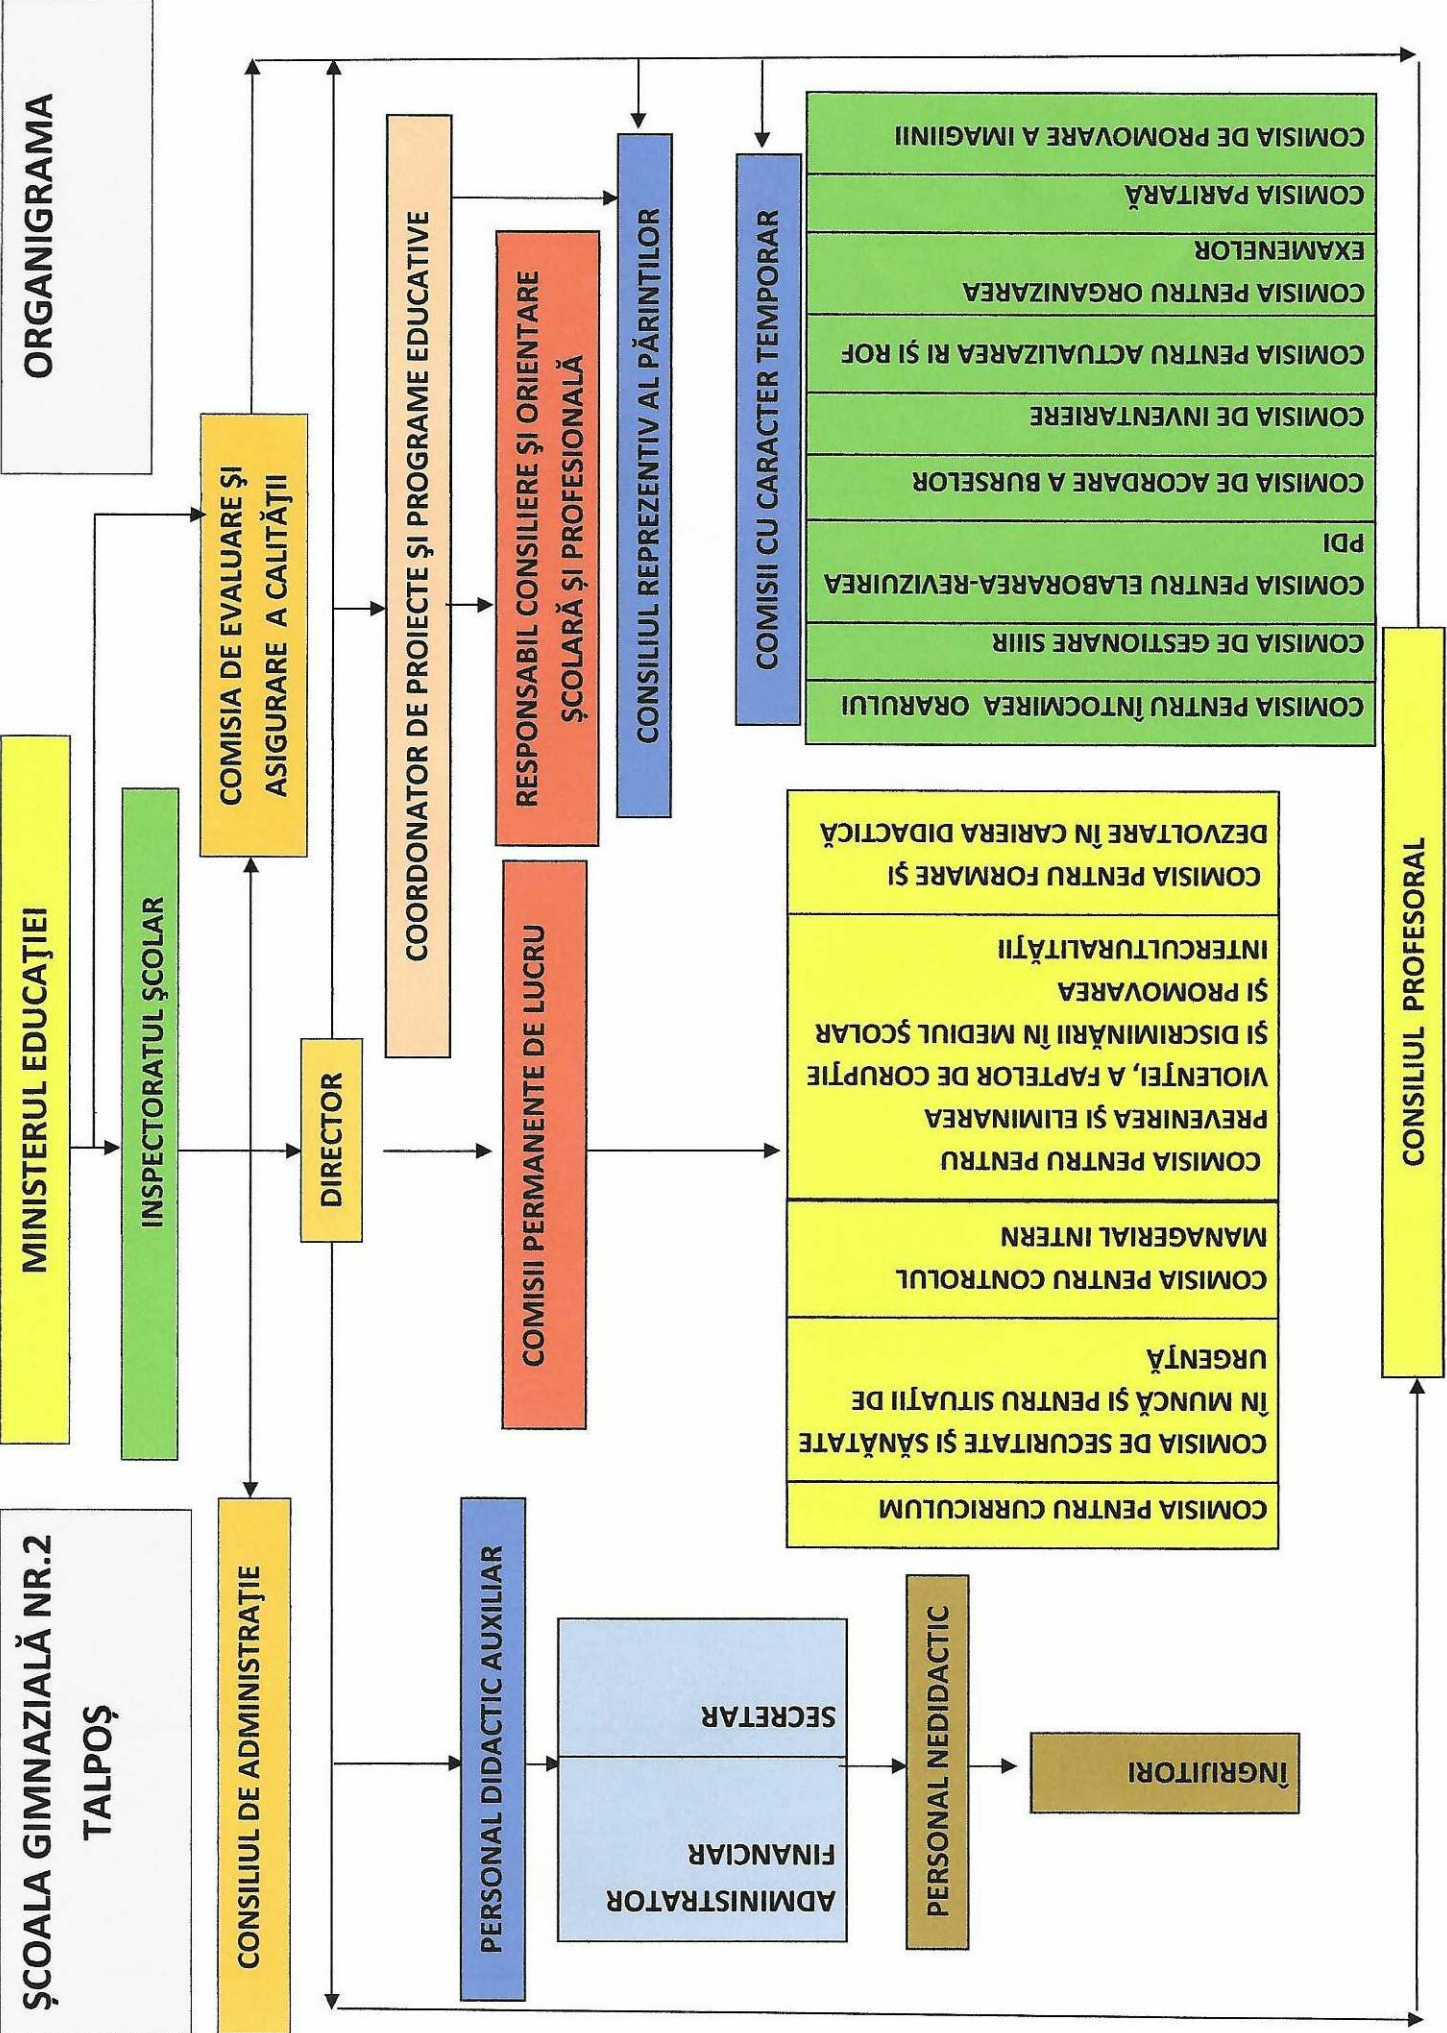

**ȘCOALA GIMNAZIALĂ NR.2
TALPOȘ**

MINISTERUL EDUCAȚIEI

ORGANIGRAMA

CONSILIUL DE ADMINISTRATIE

DIRECTOR

COORDONATOR DE PROIECTE ȘI PROGRAME EDUCATIVE

PERSONAL DIDACTIC AUXILIAR

COMISII PERMANENTE DE LUCRU

RESPONSABIL CONSILIERE ȘI ORIENTARE ȘCOLARĂ ȘI PROFESIONALĂ

CONSILIUL REPREZENTIV AL PĂRINȚILOR

ADMINISTRATOR
SECRETAR

PERSONAL NEDIDACTIC

ÎNGRIJITORI

COMISIA PENTRU CURRICULUM
COMISIA DE SECURITATE ȘI SĂNĂTATE ÎN MUNCĂ ȘI PENTRU SITUAȚII DE URGENȚĂ
COMISIA PENTRU CONTROLUL MANAGERIAL INTERN
COMISIA PENTRU ELIMINAREA VIOLENȚEI, A FAPTELOR DE CORUPȚIE ȘI DISCRIMINĂRII ÎN MEDIUL ȘCOLAR ȘI PROMOVAREA INTERCULTURALITĂȚII
COMISIA PENTRU FORMARE ȘI DEZVOLTARE ÎN CARIERA DIDACTICĂ

COMISII CU CARACTER TEMPORAR

COMISIA PENTRU ÎNTOCMIREA ORARULUI
COMISIA DE GESTIONARE SIIR
COMISIA PENTRU ELABORAREA-REVIZUIREA PDI
COMISIA DE ACORDARE A BURSELOR
COMISIA DE INVENTARIERE
COMISIA PENTRU ACTUALIZAREA RI ȘI ROF
COMISIA PENTRU ORGANIZAREA EXAMENELOR
COMISIA PARITARĂ
COMISIA DE PROMOVARE A IMAGINII